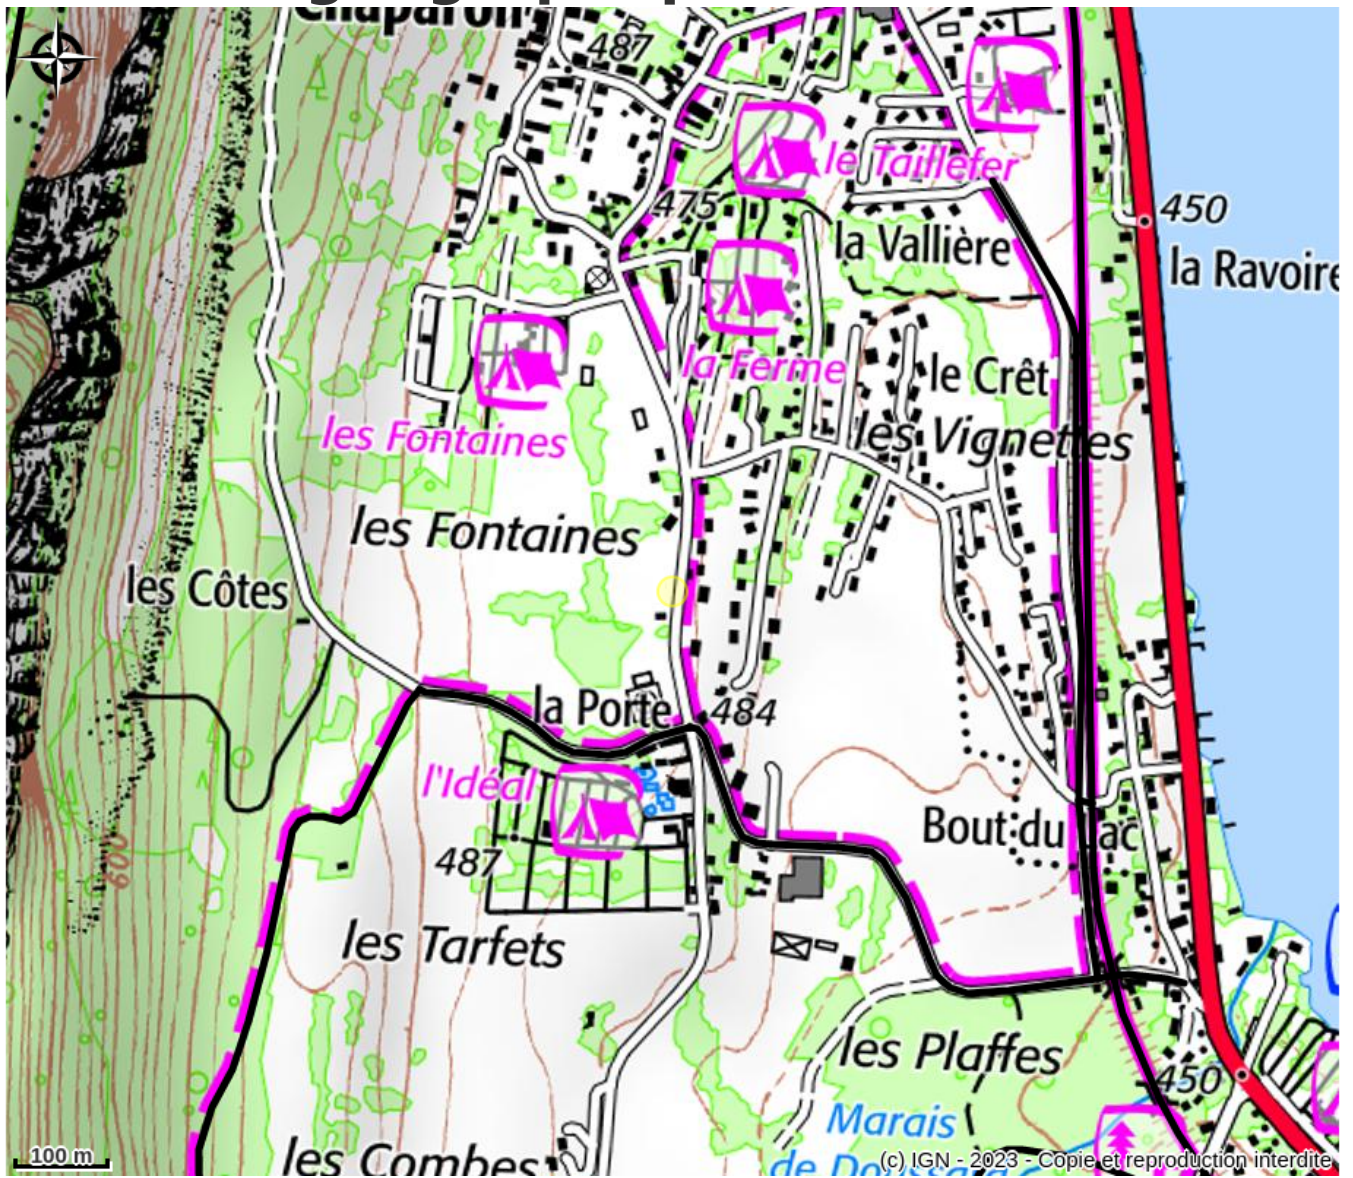

Situation géographique