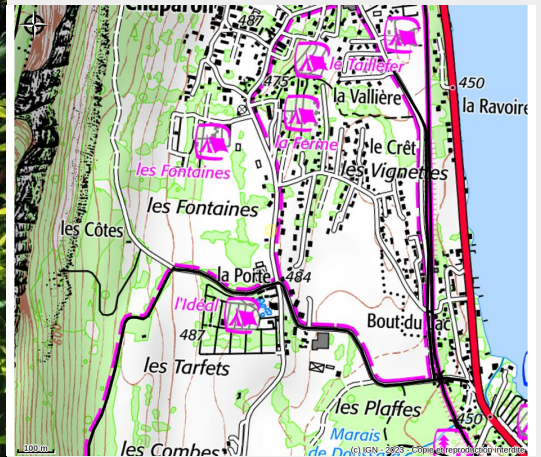

Camping La Ferme

Secteur Sources du Lac d'Annecy

Crédit photo : Cycliste (Camping La Ferme)

Infos pratiques

Categorie : Géopartenaires

Type de géopartenaire :
Ambassadeur

Dominique, Michaël et leur équipe vous accueillent dans ce camping familial 4 étoiles situé entre le Lac d'Annecy et les montagnes du Parc Naturel Régional des Bauges.