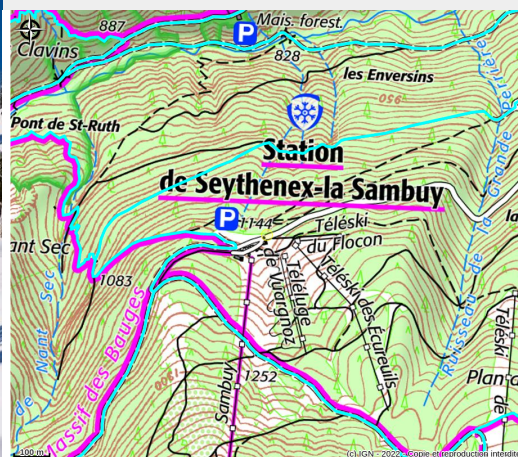

Montagne Sensation - Office de guides

Secteur Sources du Lac d'Annecy

Crédit photo : Ski de randonnée accompagné (T.Nalet)

*Activités outdoor estivales : escalade, via ferrata, tyrolienne, canyoning.
Bureau de guides La Sambuy (hiver - ESF/Office de guides)
Sports d'hiver : ski, ski de rando, freeride, formation sécurité neige, DVA, outdoor.*