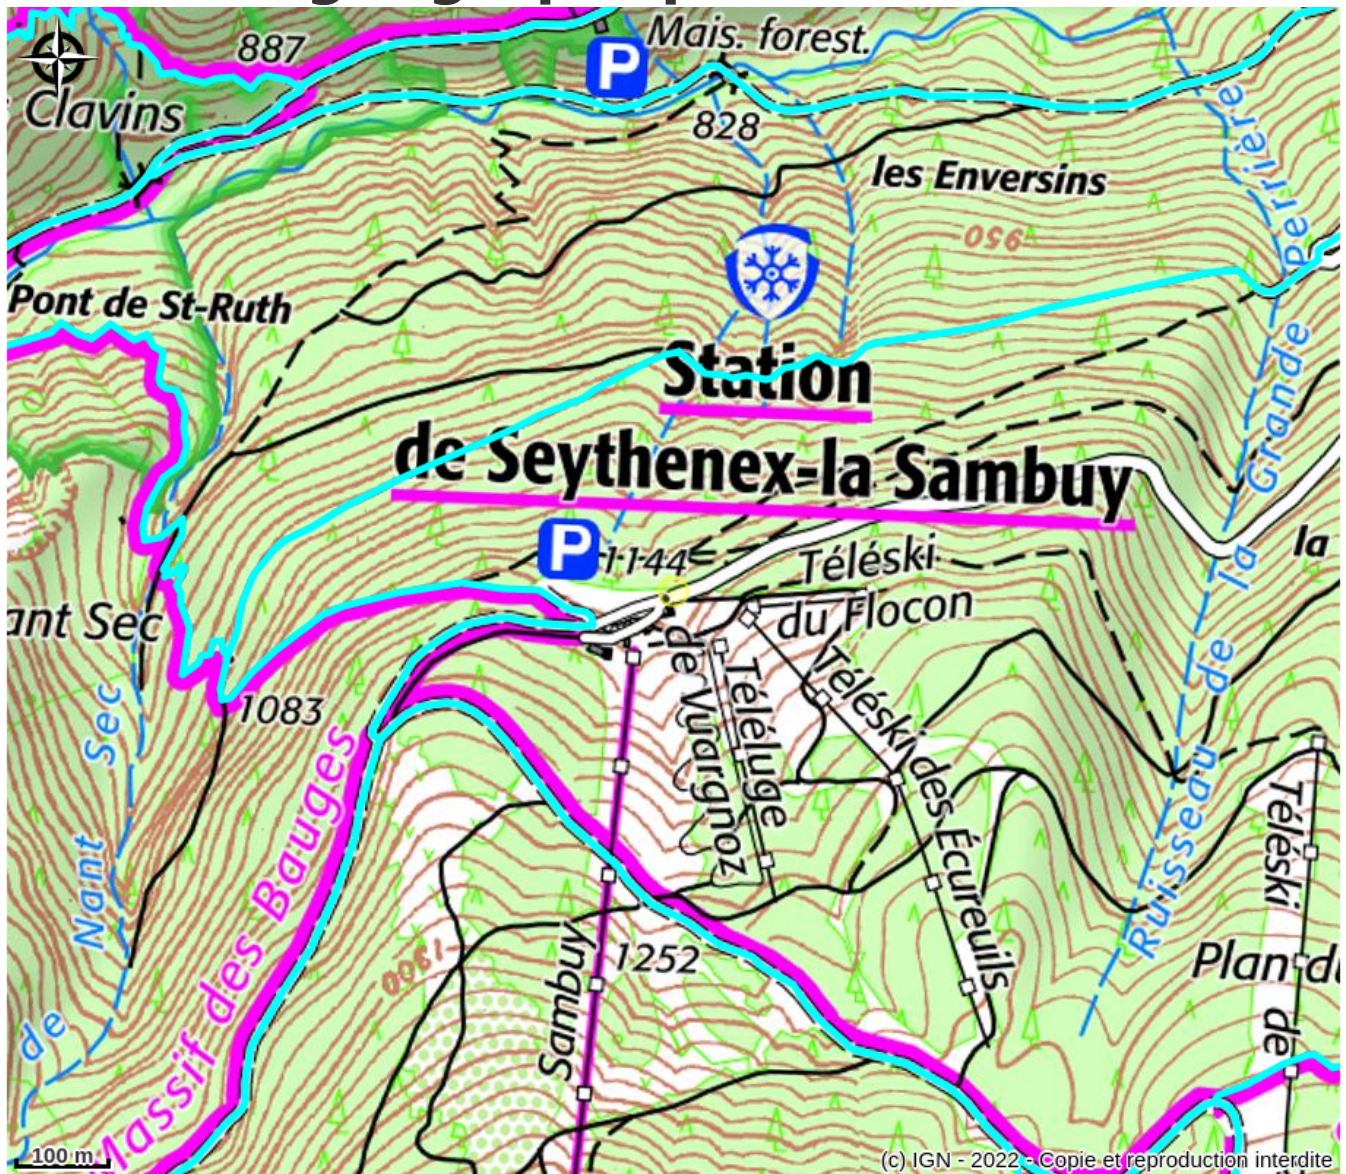

Montagne Sensation - Office de guides

Secteur Sources du Lac d'Annecy

Crédit photo : Ski de randonnée accompagné (T.Nalet)

*Activités outdoor estivales : escalade, via ferrata, tyrolienne, canyoning.
Bureau de guides La Sambuy (hiver - ESF/Office de guides)
Sports d'hiver : ski, ski de rando, freeride, formation sécurité neige, DVA, outdoor.*

Infos pratiques

Categorie : Sortie accompagnée

Type d'accompagnement :
Encadrant activités verticales

Description

La culture "montagne" vous intéresse, vous souhaitez vous former à la sécurité en montagne (sauvetage en avalanche et crevasse, nivologie météo, orientation, cartographie...). 20 ans d'expériences pour l'office de Guide Montagne Sensation.

Situation géographique

Toutes les infos pratiques

Informations pratiques

Ouverture:

Du 01/01 au 31/12 de 9h à 17h.
Sur réservation de 9h à 12h et de 14h à 17h.

Tarifs:

A partir de 53€ par personne.
Engagement d'un guide de Hte Montagne : 400€ par jour à diviser par le nombre de participants.